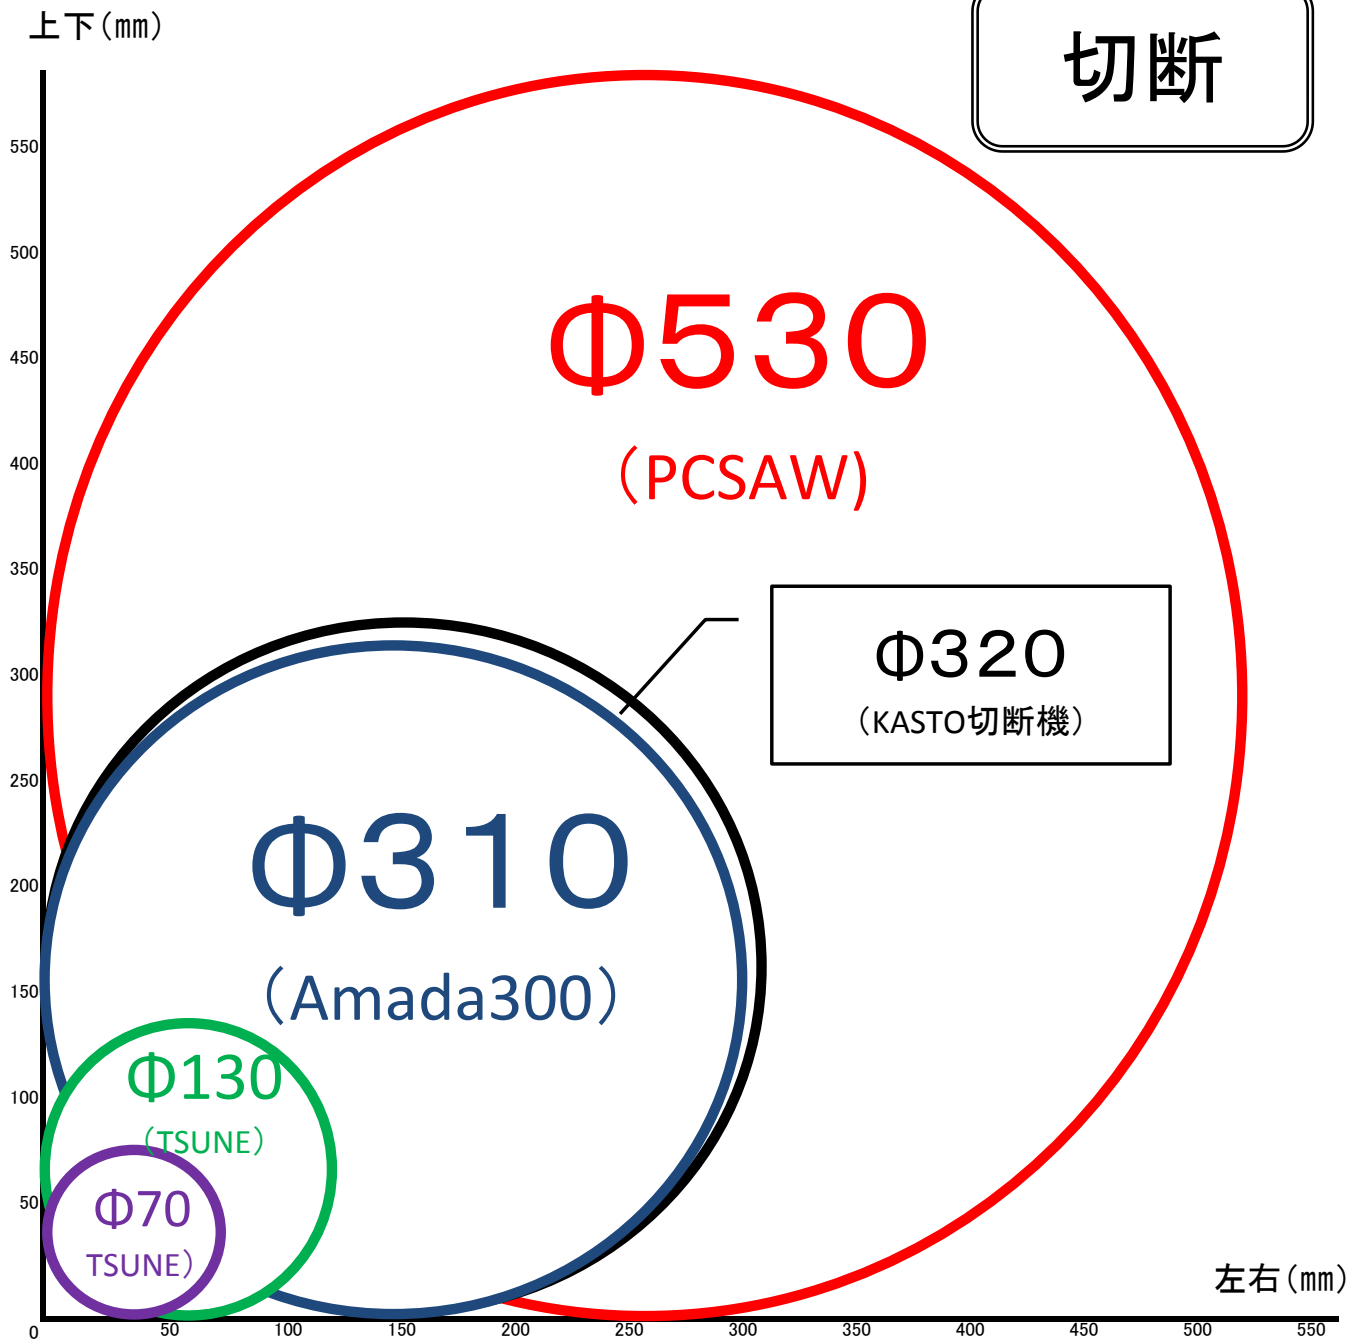

【小牧センター】最大切断範囲

備考