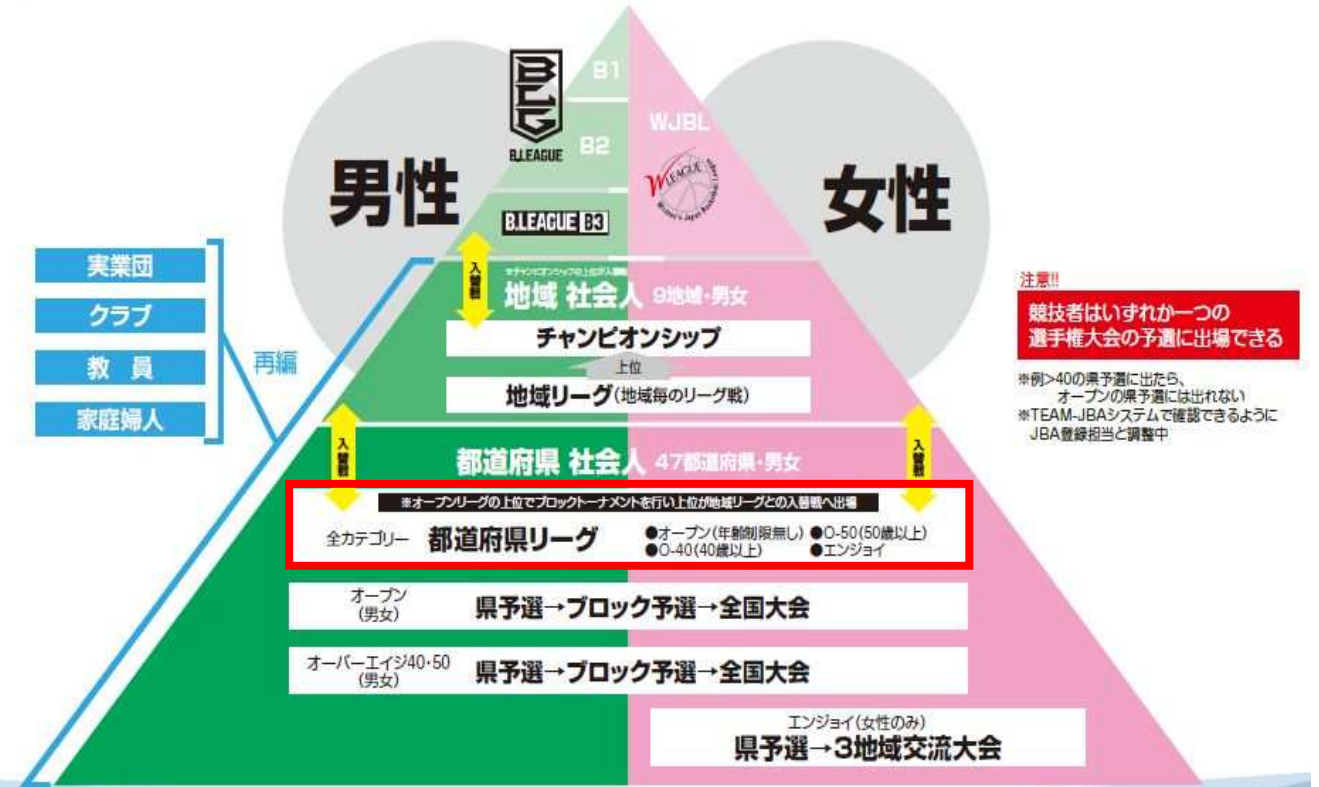

【孟鋼鉄バスケボール部の位置づけ】

各種大会とピラミッドの関係

各カテゴリーのリーグとの入替戦を行いながらBリーグ/WJBLを頂点とするピラミッド構成の大会を運営します。
また同時に生涯スポーツとしての環境の提供・運営を行います。

男子1部	1	エムプラス	
	2	PROLINE	
	3	愛知教員チーム男子	
	4	COOL	
	5	1A UNITED	
	6	MODERNCLUB	
	7	SPIRYTUS	残留
	8	孟鋼鉄	昇格
男子2部	9	Diamond Panthers	降格
	10	東邦ガス	残留
	11	PROGRESS	
	12	LINKS	
	13	LOCO CLUB	
	14	CIRCUS	
	15	NTT西日本東海	
	16	豊田自動織機	
	17	しゃちクラブ	
	18	三菱重工名古屋	
男子3部	19	ト甲組	残留
	20	BEAT	昇格
	21	GOLDEN CLOVER	降格
	22	美三工業	残留
	23	Vogue	
	24	愛知教員NEXT	
	25	Golduck	
	26	JUDGEMENT	
	27	名古屋ダイヤモンドフィニズU-18	
	28	オークマ	
	29	FREEDOM	残留
	30	Camel Clutch	残留
	31	リコージャパン株式会社	昇格
	32	ブラザー工業	昇格

OA50 / F50-60	1	中村クラブS	
	2	FREEDOM Z	
	3	エムプラススーパーシニア	
	4	尾花クラブ	
	5	FREEDOM G	